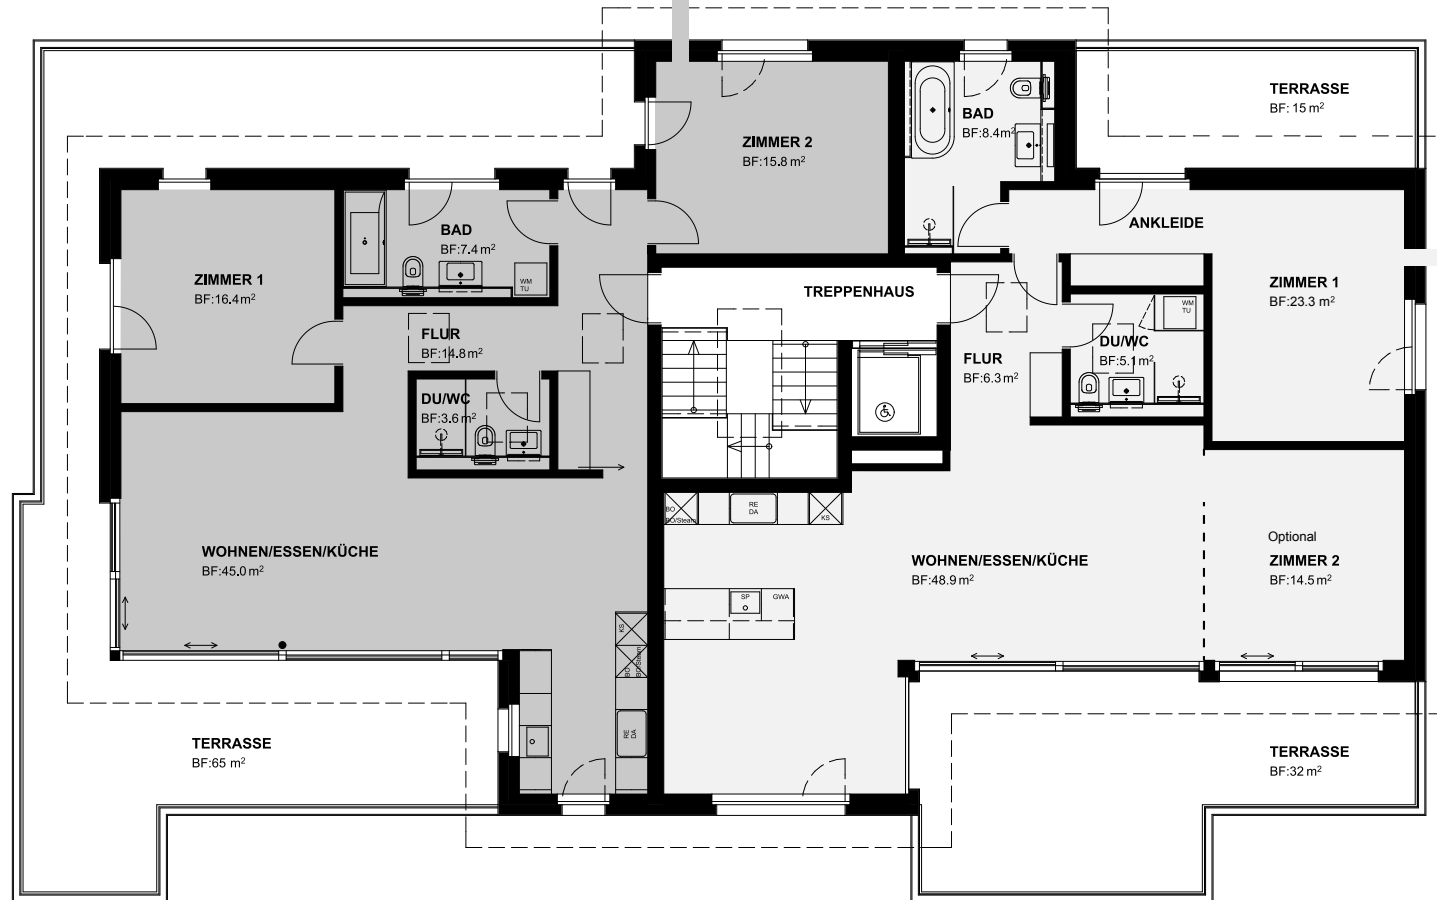

ATTIKAGESCHOSS

A202
3.5 Zimmer
BWF: 108 m²

A201
2.5 Zimmer Loft
BWF: 111 m²